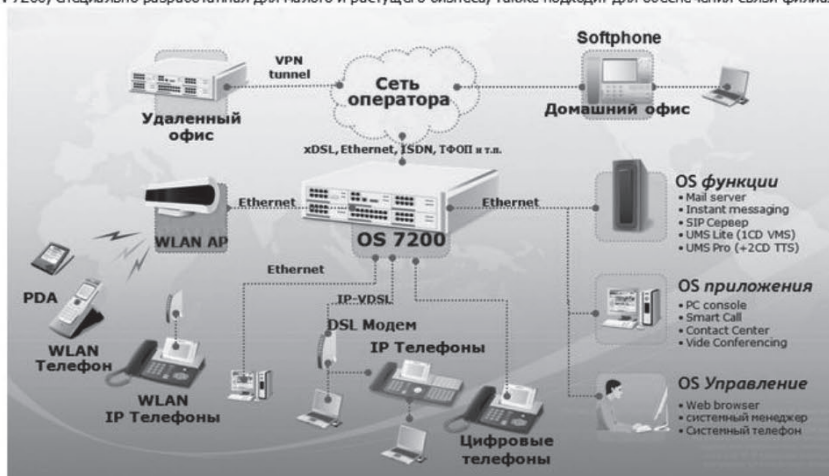

Детальное описание

Офисная мини-АТС Samsung OfficeS erv 7200 представляет собой компактное решение, которое позволяет использовать самые передовые технологии передачи голоса и данных. Система OfficeS erv 7200, специально разработанная для малого и растущего бизнеса, также подходит для обеспечения связи филиалов с центральным офисом.